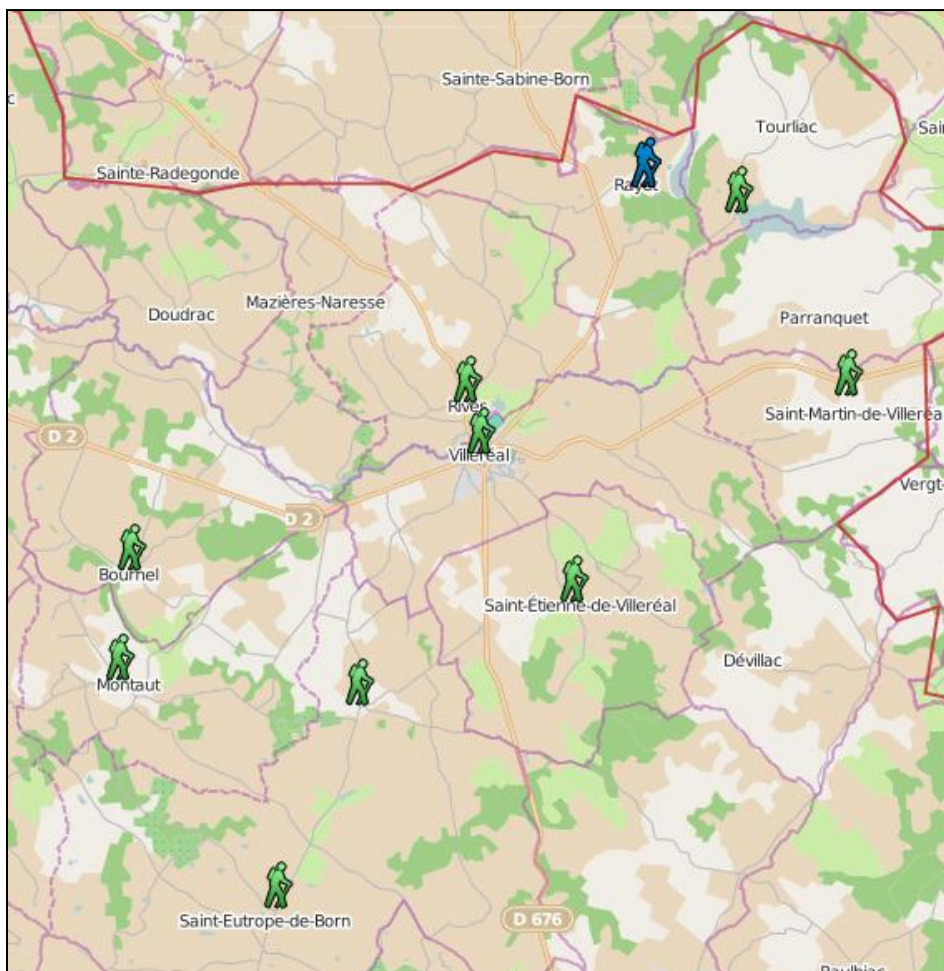

## Localisation des 16 Randonnées en Pays Villeréalais

## Localisation des 3 randonnées les plus proches de Villeréal